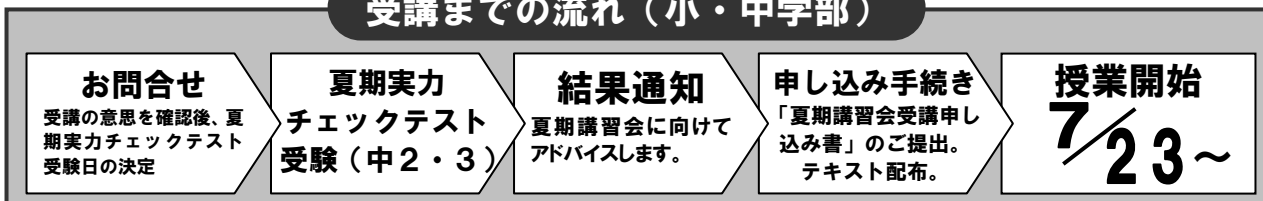

夏期講習 開智の夏講習

7/23(金)開講

小5
高3

高校部(個別対応)

小学部

サイエンスクラブ
読書感想文の書き方
計算コンテスト

中学部

校外遠足
(ナガシマスパーランド)
パワーアップタイム

祝園ラリー
理社コンテスト
学習合宿(3年)

受講までの流れ(小・中学部)

早期割引・・・7/17(土)までにお申込された方は、
早期割引適用！！

詳細は、

- ①お電話
- ②直接来塾していただき、個別説明
- ③ホームページよりパンフ取り寄せ
のいずれかで。

各科目、「実力判定テスト」を踏まえて4つのコースから選択可能です。

- ① 基礎学力定着・・・定期テストでその単元の得点率80%超えたい高校生、付属高校に通っていて、希望の学部に進むために定期テストで高得点を狙う高校生におススメ
 - ② 受験基礎・・・定期テストを飛び越えて、その単元の受験基礎力を養成したい方におススメ
 - ③ 受験標準・・・一般入試の標準レベルかつ、どの大学でも頻出の問題をマスターしたい方におススメ
 - ④ センター特化・・・センター試験に的を絞って、センター試験必須学力の定着を目指す高校生におススメ
- ※数学に関しては上記コース以外に「医学部進学コース」を設置しております。こちらのコースは国公立・私立を問わず、医学部・歯学部進学希望の方におススメです。詳しくはお問合せください。