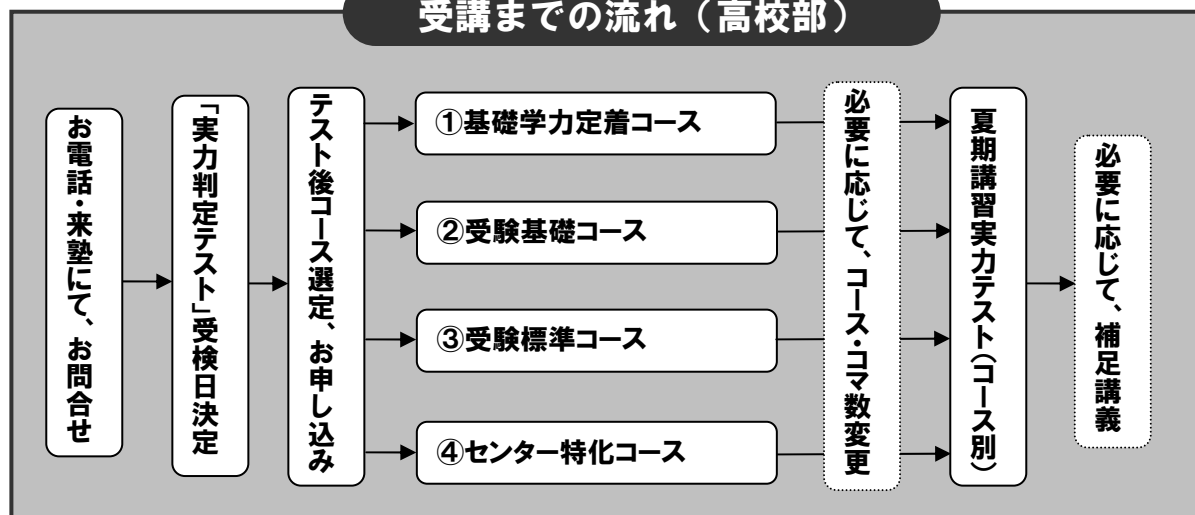

受講までの流れ(高校部)

開智義塾 祝園校

〒619-0240 京都府相楽郡精華町祝園西1丁目22-4

お申込み・お問合せ
(平日15:00~20:00) (0774) **93-1152**
<http://www.kaichi-est.com>