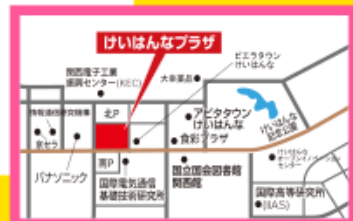

# 高校進学 相談会 2019

11月23日祝 AM 9:30~

けいはんなプラザ3F

どなたも  
参加  
無料  
HPよりご予約ください!

京都・大阪・奈良の人気国公立高校31校が参加。  
個別ブースで各校入試担当者と直接ご相談できます!

※ご参加をご希望の方は、ホームページの「お問い合わせフォーム」よりご予約ください。

開智・エストだからできる!

## 多数・多彩な参加高校

ブース参加高校一覧

国立 京都教育大学附属/奈良高専  
公立 京都工學院/木津/久御山/西京/嵯峨野/城南憂劇  
城陽/田辺/菟道/西城陽/東宇治/稻川/桃山  
私立 近畿大学附属/奈良育英/奈良大学附属/大谷/華頂女子  
京都外大西/京都廣学館/京都産業大学附属/京都橋/京都文教  
同志社/同志社国際/平安女学院/洛南/立命館宇治/龍谷大学付属平安

※参加高校につきましては、変更になる場合がございます。