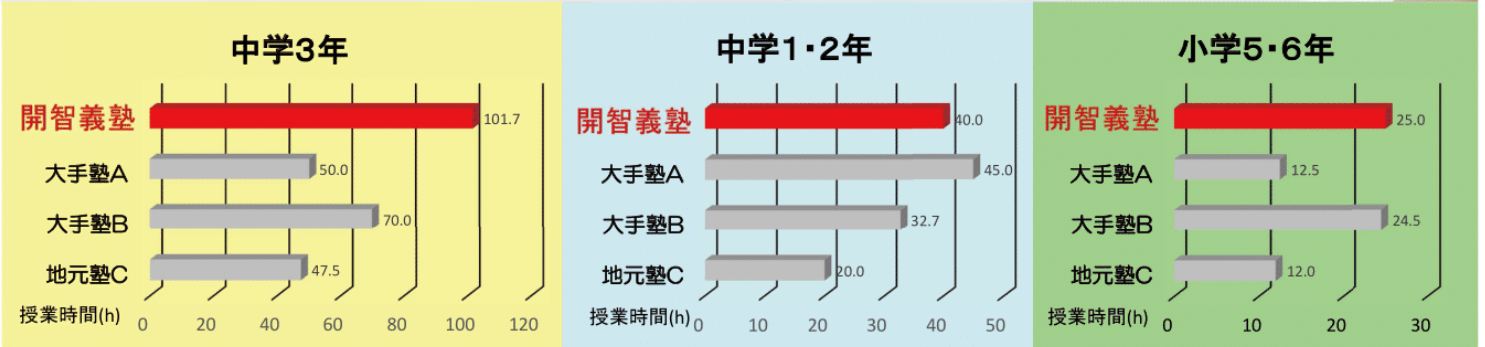

たっぷり、 夏期講習会。

「効率の良さ」がもてはやされる今の時代。確かに、今のお子さんは何かと忙しい。けど、たまにはしっかりと、腰を落ち着けて勉強に取り組む時期があってもいいのでは？
そしてその時期とは、やっぱり夏休みだと思うのです。
コロナ休校の影響があった昨年とは違い、2年ぶりにフルバージョンの夏休み。
「1~2週間限定の短期集中」より「あわてずあせらずあきらめず、ひと月かけてじっくりと」の姿勢こそ、自らの殻を破り、ライバルに打ち勝ち、最終目標である高校入試に合格する近道と、開智は考えます。

そんな思いで、今年も開智義塾は**他塾を圧倒する授業時間数**を用意しました。もちろん、単に時間が長いだけではありません。開智の集団指導部は1クラス最大6~18名(校舎・学年によって変動します)の少人数制だから、生徒一人ひとりにしっかりと目が行き届き、机間巡視や随時行う小テストで**集中力と習熟度を常にチェック**。「欠席」「わからない」に対応するための土曜日補習をはじめ、**アフターフォローにも自信**があります。

相楽の地に根ざして50有余年。昔も今も変わらない、「とことん付き合う」主義の開智義塾。貴重な夏休みを後悔しないためにも、ぜひお子さんを私たちに託してみてください。

データは各社ホームページで発表されている、本年度もしくはコロナの影響がなかった2019年度の本科総授業時間数(演習・テスト・質問対応・オプション講座等を除いたもの)、前後期に分かれている場合は合算した時間数です。

Kaichi-Est
Summer Seminar
2021
夏講

個別

集団

7/24(土)・26(月)開講

コロナ対策も万全です！ 全校舎

- ① 職員の検温・体調管理とマスク着用を義務付け
- ② 学習机・椅子は生徒入替ごとにすべてアルコール消毒
- ③ 玄関・トイレ・洗面所・送迎車(山田川校、小学部のみ)のアルコール消毒
- ④ 職員・生徒の入室時に手指消毒(アルコールまたはハンドソープ)
- ⑤ 教室・ロビー部分の窓を開放(網戸)し換気を徹底

夏期講習会受付中

夏期講習会受講特典

1. 早期割引
  7/17までにお申込みの場合、受講料から中学生5,500円、小学生4,400円割引します。
2. 兄弟割引
  在塾生にご兄弟姉妹がおられる場合、受講料の割引をいたします。

3. 継続特典
  そのまま9月に開智義塾本科入塾をされた場合、超ビッグな特典をご用意いたしました！！

入塾金 9月授業料 **無料!**

山田川校
祝園校
光台校
個別SGC校

個別説明会、各校舎で随時実施中。

個別説明会をご都合に合わせて各校舎で随時実施しております。個別説明会へのご参加をご希望の方は、HPまたはお電話にてお問い合わせください。

Since1970 開智義塾

開智義塾 進学ゼミエスト

開智義塾山田川校 0774-73-3769
開智義塾祝園校 0774-93-1152
開智義塾光台校 0774-95-3498
開智義塾SGC校 0774-95-1888