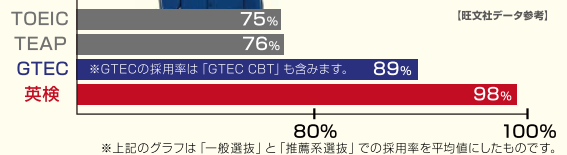

英検準1級を取得していると
大学独自の英語試験の
得点に「30点」の加点! **30**点

(* 大阪教育大学 教育学部 学校教育教員養成課程の場合)

判定優遇

総合型選抜や
学校推薦型選抜で
活用されることが多いパターンです!

他の受験者と得点が
並んだ場合、英語外
部検定試験の資格や
スコアを持っている
人が優遇されます!

数多くの大学で採用されている、
「英検®」「GTEC®」にチャレンジしよう!

「外部検定活用入試」では、様々な英語外部検定が利用可能とされていますが、その中でも「英検」の採用率は約98%、GTECは約89%の採用率を誇っています。すなわち、「外部検定活用入試」を利用するには、「英検」「GTEC」の検定取得を目指すことが一番の近道だと言えるでしょう。

高3までに英検2級、もしくは
GTEC 960点の取得を目標に
頑張りましょう!

プロヨビの【英検®・GTEC®対策講座】は、検定取得に向けて効果的な対策が可能!!

Point 1 4技能に対応した
独自の対策講座

外部検定で対策必須の「読む」「書く」「聞く」「話す」の英語4技能に対応!

Point 2 一流予備校講師と
オリジナルテキスト

圧倒的な指導実績を誇る一流予備校講師が講義!
担当講師が監修したオリジナルテキストで対策!!